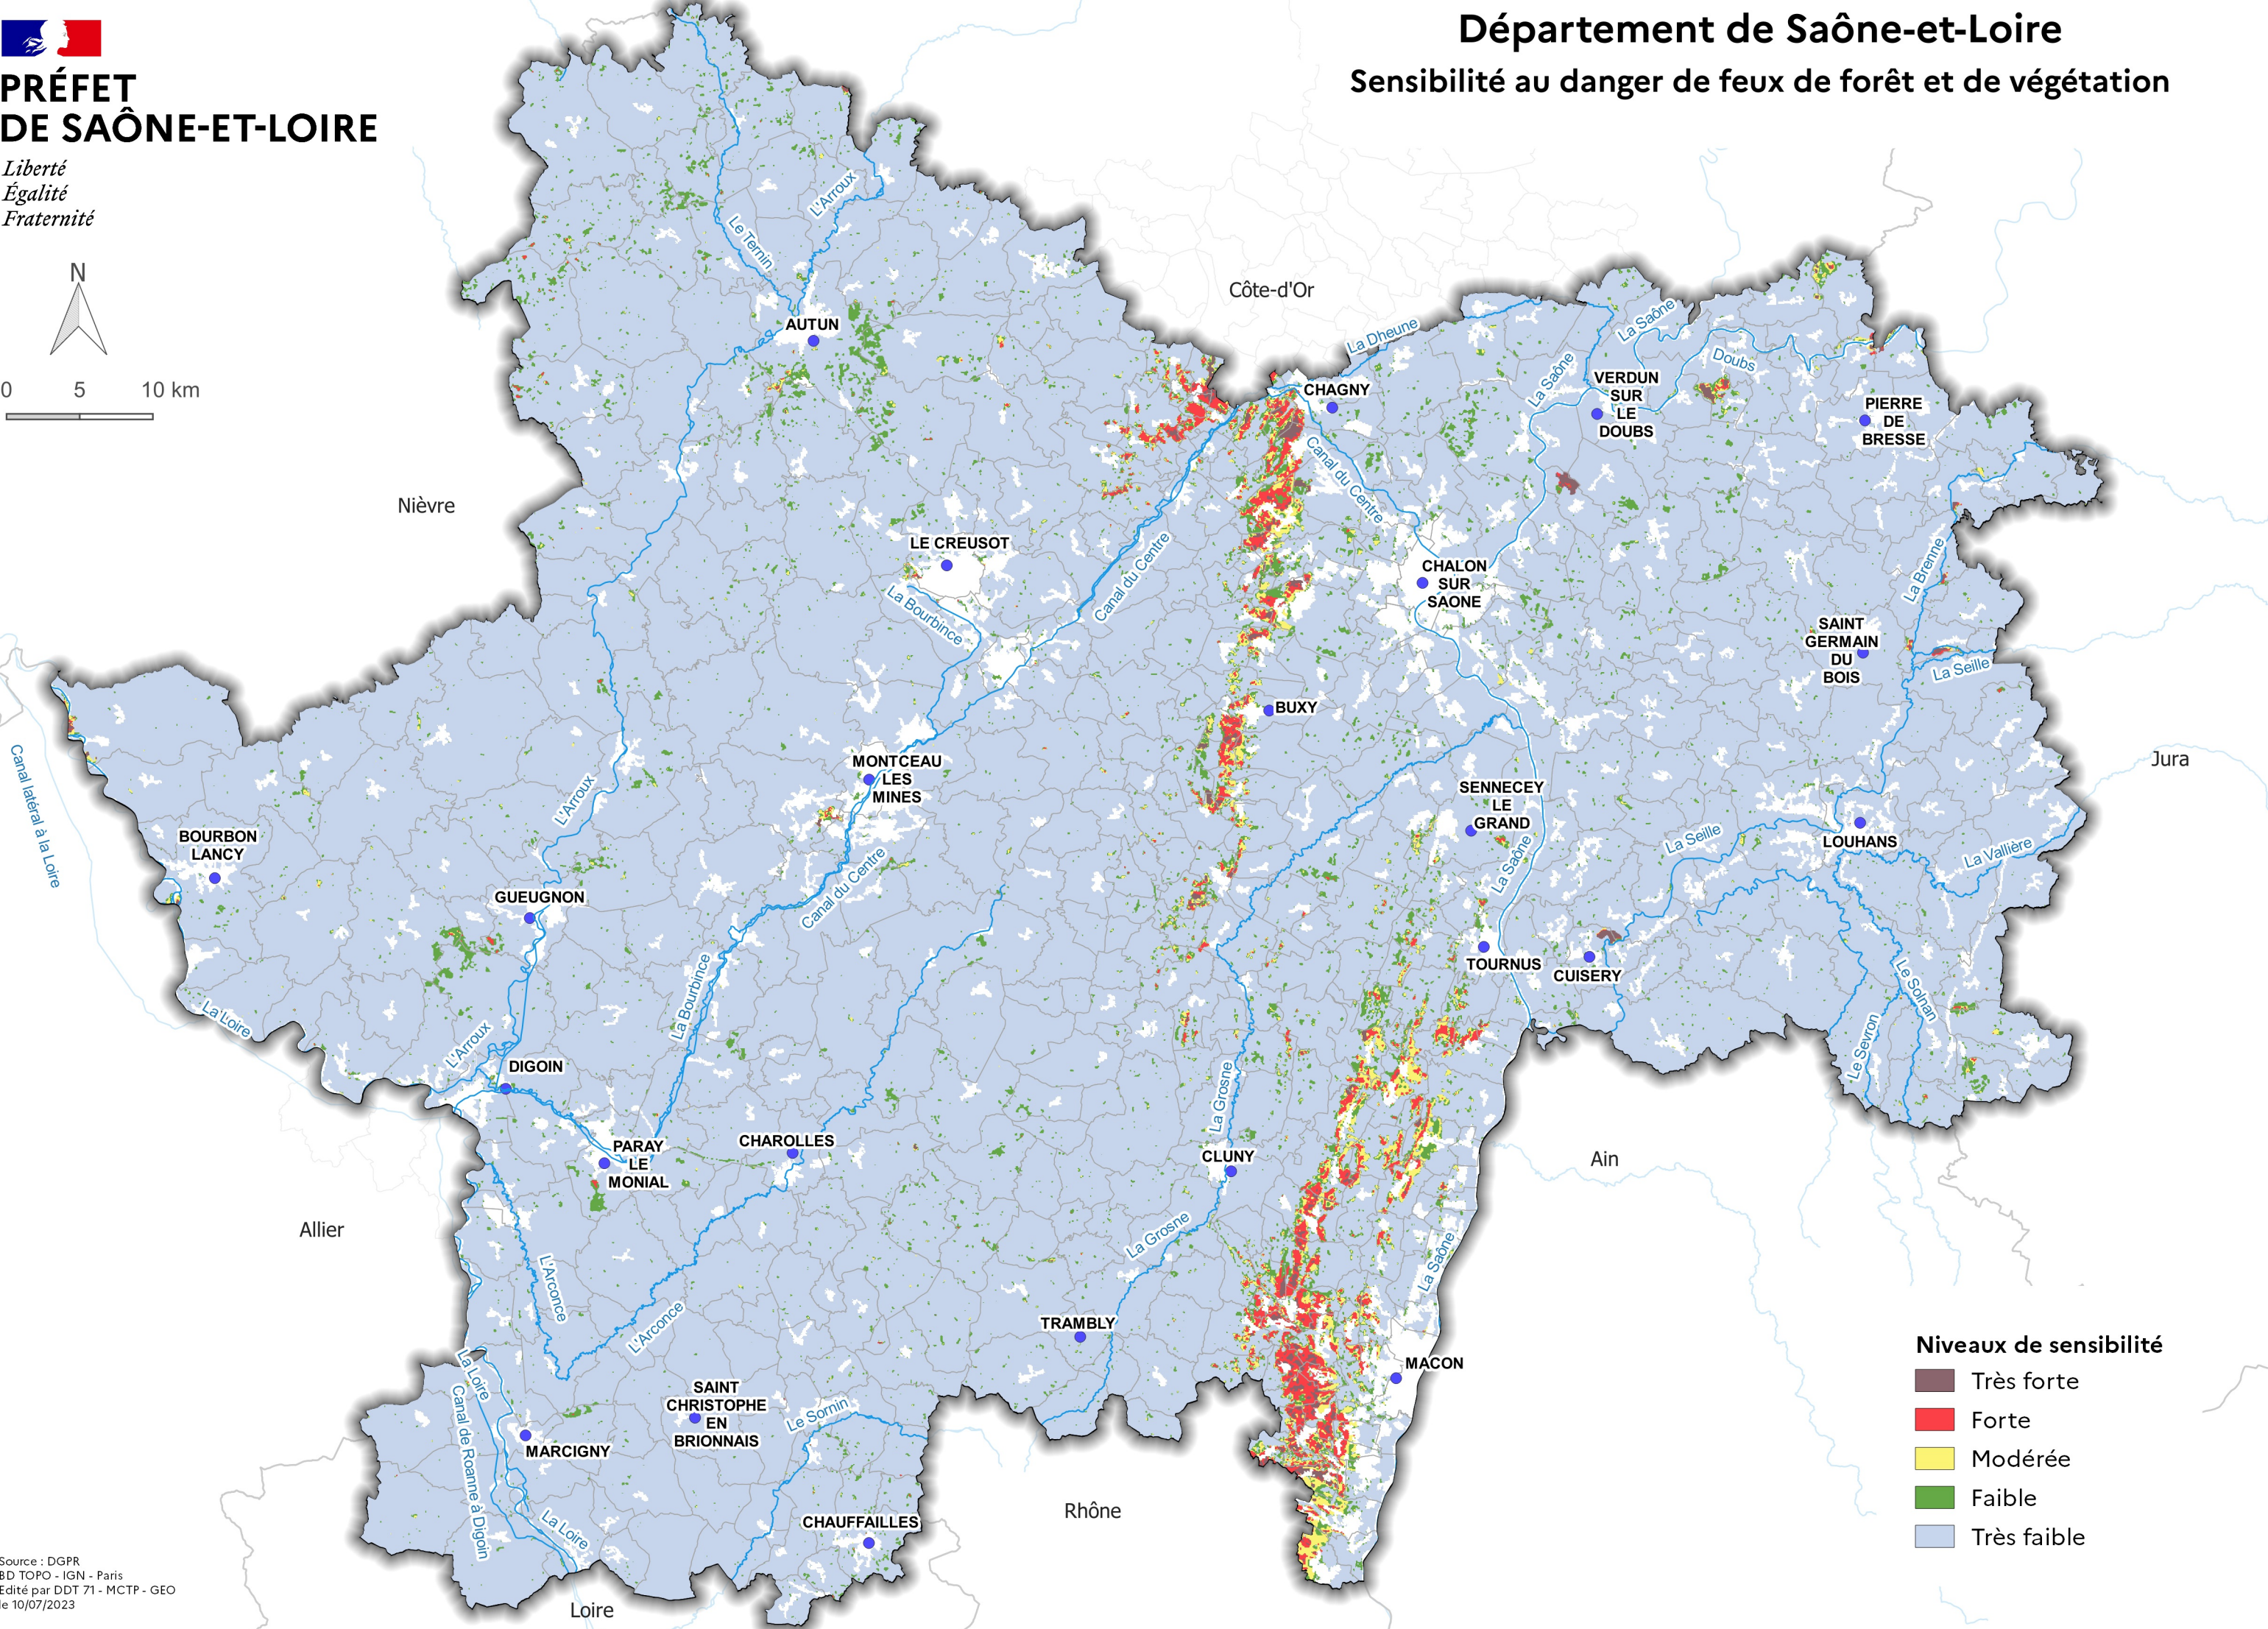

PRÉFET DE SAÔNE-ET-LOIRE

Liberté
Égalité
Fraternité

0 5 10 km

Département de Saône-et-Loire Sensibilité au danger de feux de forêt et de végétation

Niveaux de sensibilité

- Très forte
- Forte
- Modérée
- Faible
- Très faible

Source : DGPR
BD TOPO - IGN - Paris
Edité par DDT 71 - MCTP - GEO
le 10/07/2023